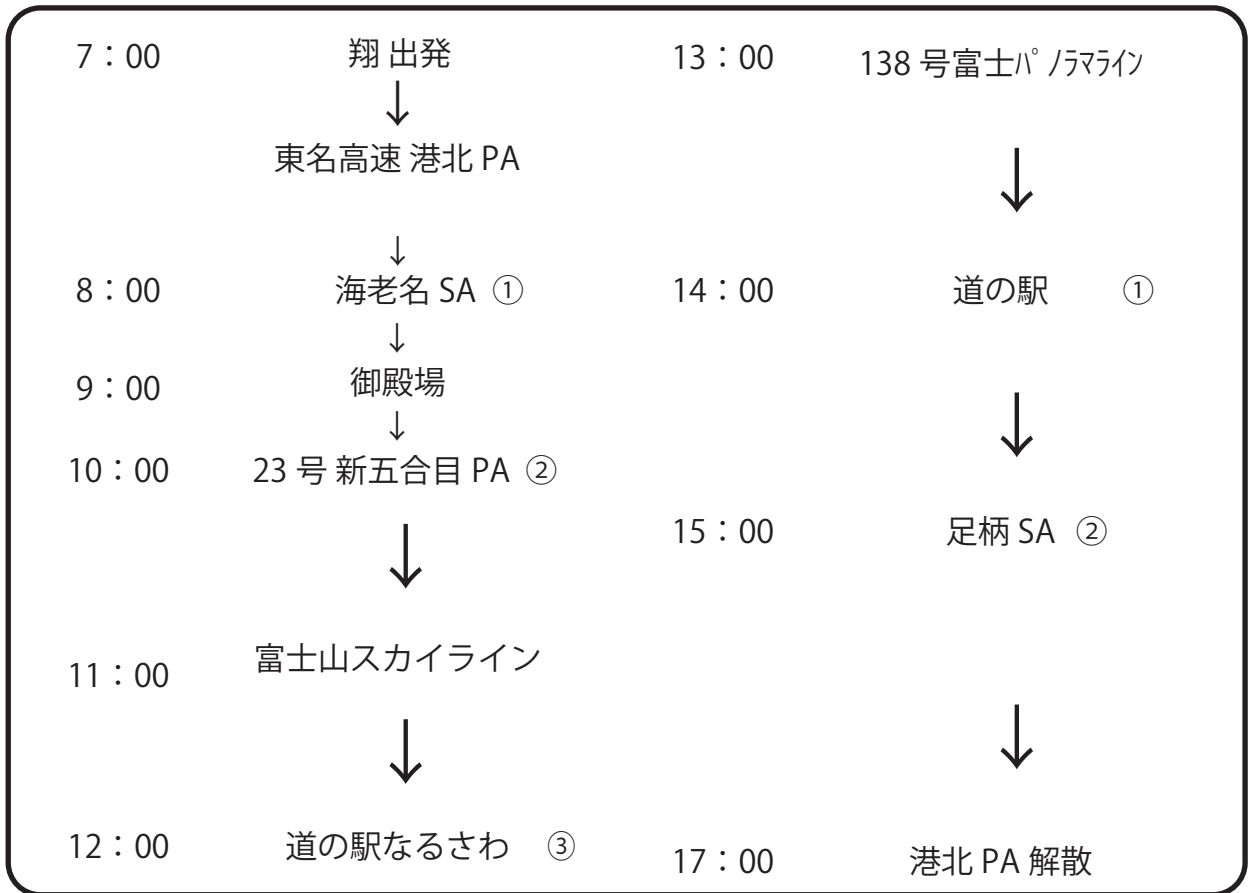

オートサービス翔定期ツアーリング

2019年11月17日(日曜日)

目的地：富士山周辺

集合出発時間：7:00

総走行距離：約400Km

タイムスケジュール

前半休憩ポイント

- ①海老名 SA
- ②新五合目 PA
- ③道の駅なるさわ

後半休憩ポイント

- ①道の駅
- ②足柄 SA

緊急連絡先

翔店舗：03-3721-8198