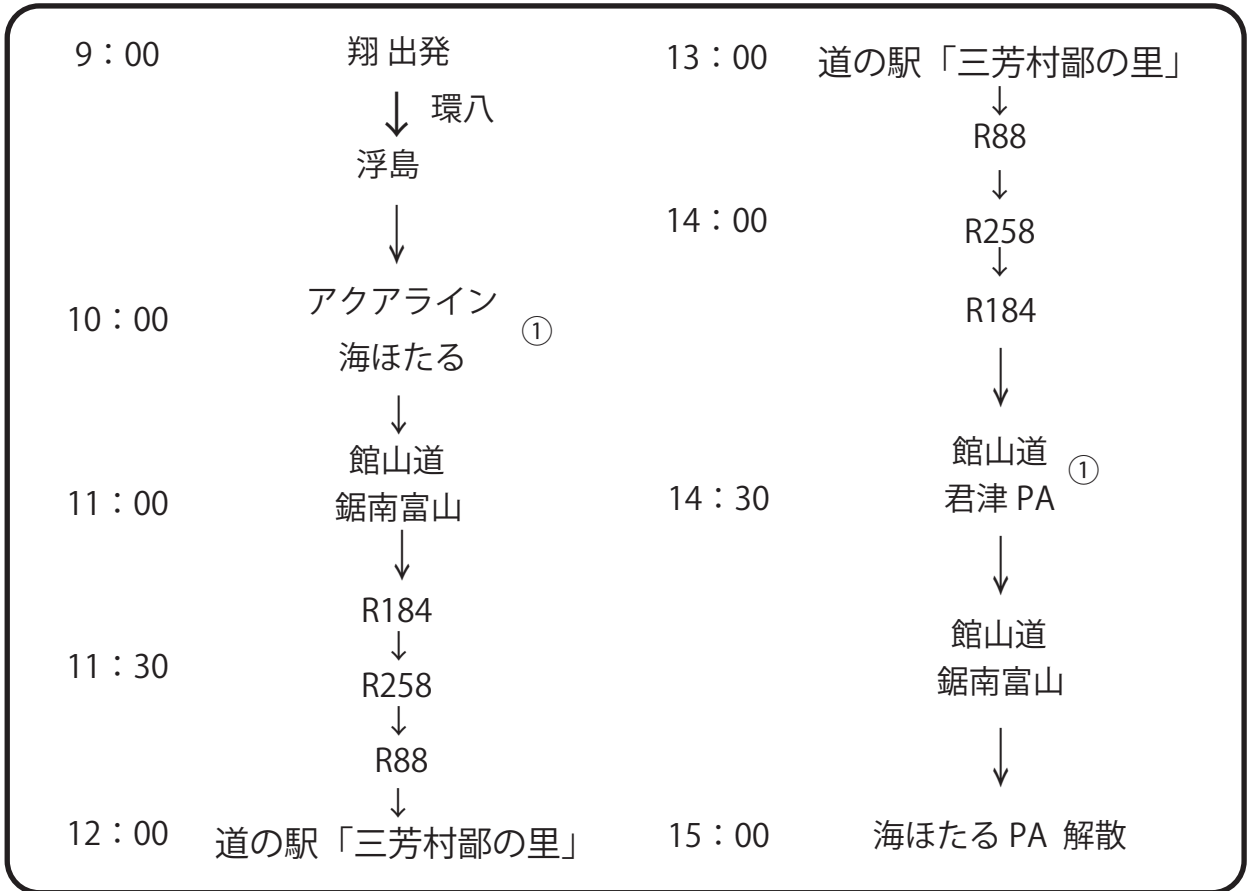

オートサービス翔定期ツーリング

2018年1月21日(日曜日)

目的地：ビンゴバーガー 〒294-0814 千葉県南房総市川田82-2
道の駅「三芳村鄙の里」内

集合出発時間：9:00

総走行距離：約160Km

タイムスケジュール

前半休憩ポイント

①海ほたる PA

後半休憩ポイント

①館山道君津 PA

緊急連絡先

翔店舗：03-3721-8198