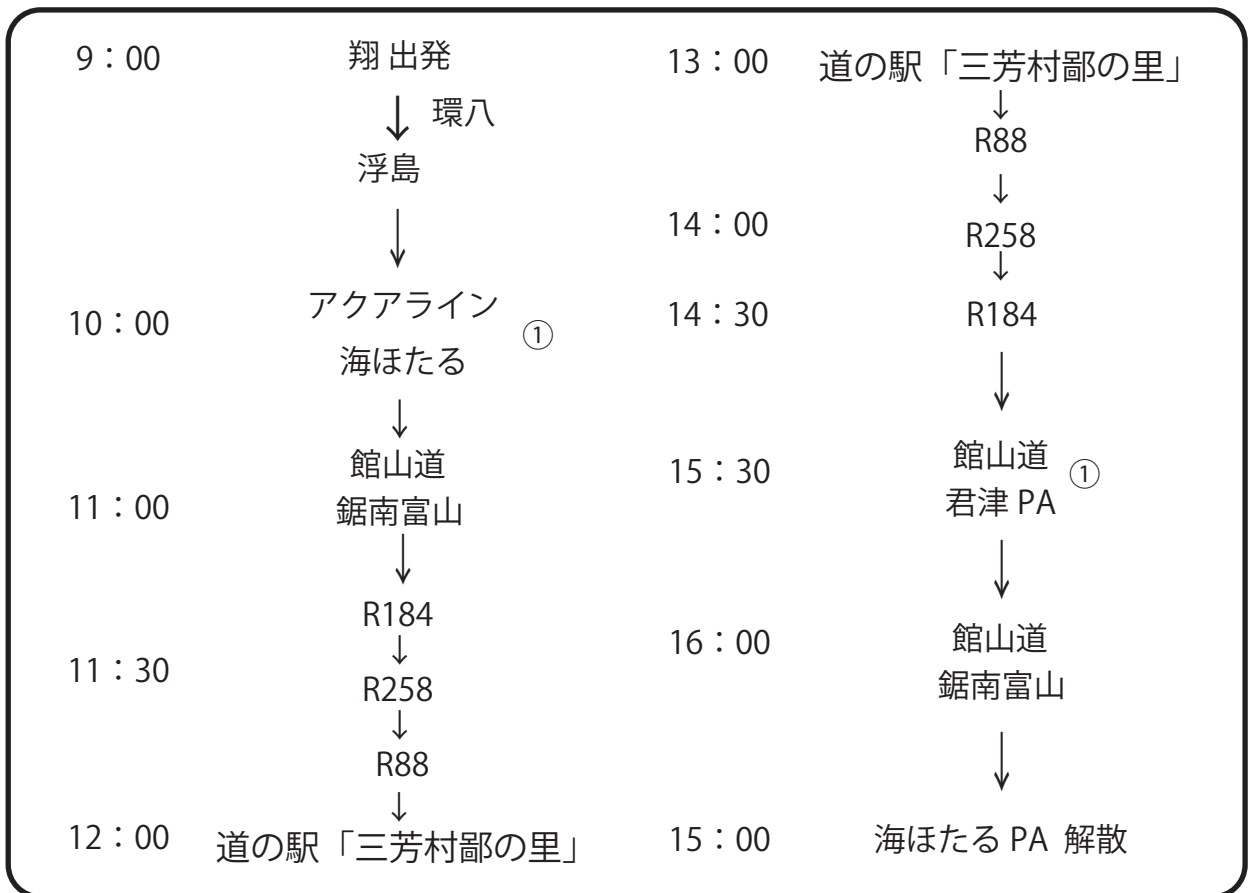

オートサービス翔定期ツーリング

2018年1月21日(日曜日)

目的地：ビンゴバーガー 〒294-0814 千葉県南房総市川田82-2
道の駅「三芳村鄙の里」内

集合出発時間：9:00

総走行距離：約160Km

タイムスケジュール

前半休憩ポイント

①海ほたる PA

後半休憩ポイント

①館山道君津 PA

緊急連絡先

翔店舗：03-3721-8198