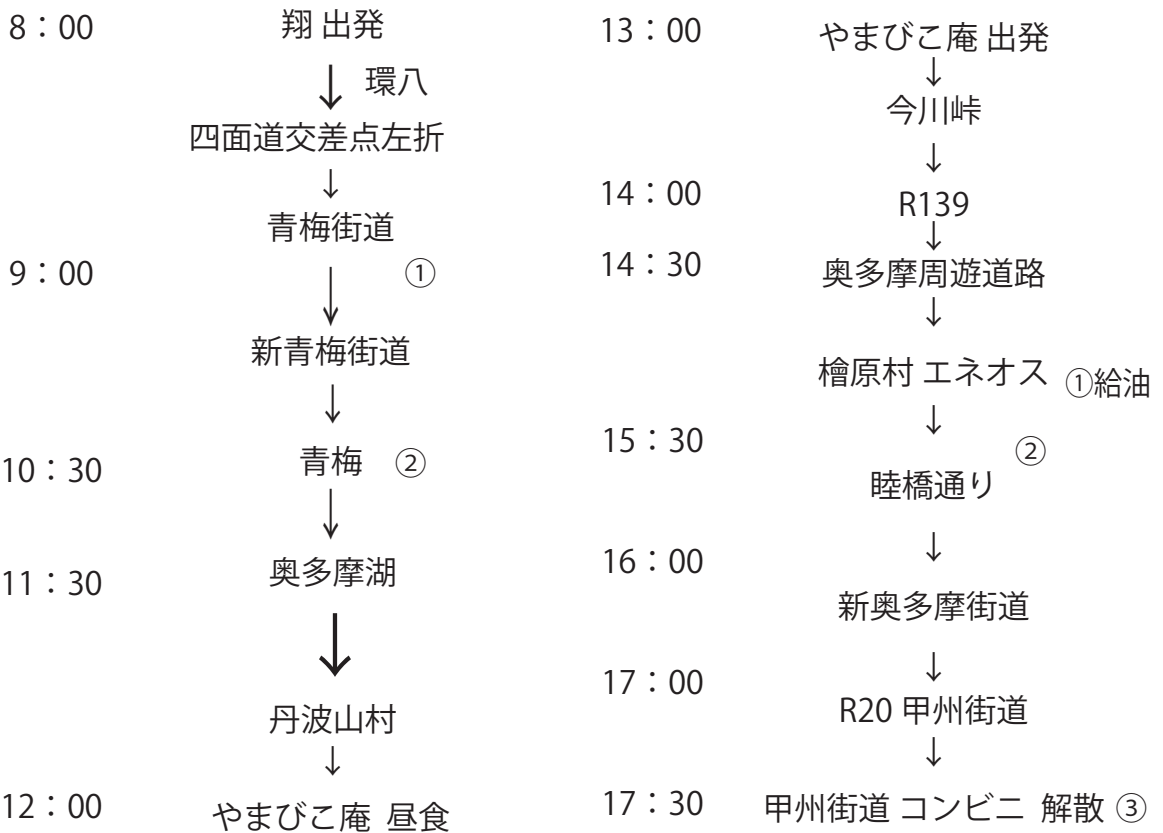

オートサービス翔定期ツーリング

2018年5月20日(日曜日)

目的地：そば処 やまびこ庵 山梨県北都留郡丹波山村 1245

集合出発時間：8：00

総走行距離：約 210Km

タイムスケジュール

前半休憩ポイント

- ①コンビニ (7.11)
  西東京市田無 3-6-10
- ②コンビニ (7.11)
  青梅市畑中 3-515-1

後半休憩ポイント

- ①檜原村イデミツ
  西多摩郡檜原村 3 9 5
- ②コンビニ (7.11)
  あきる野市戸倉 1 8 3
- ③ファミリーマート
  調布市緑ヶ丘 2-5 7-3

緊急連絡先

翔店舗：03-3721-8198