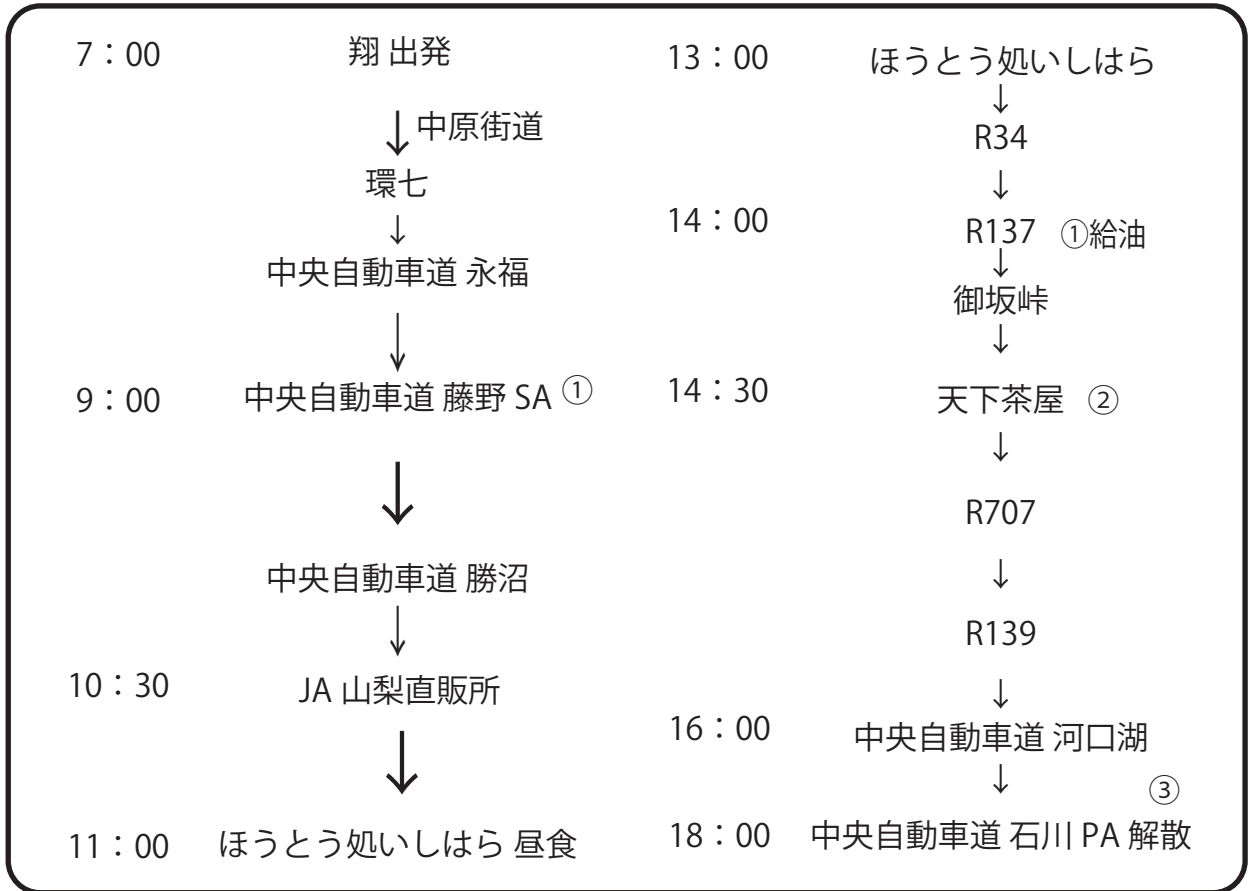

オートサービス翔定期ツーリング

2018年9月16日(日曜日)

目的地：ほうとう処いしはら 山梨県甲州市勝沼町藤井 928

集合出発時間：7:00

総走行距離：約 280Km

タイムスケジュール

前半休憩ポイント

- ①中央自動車道
藤野 SA

後半休憩ポイント

- ①ガソリンスタンド
一宮町狐新居 370-1
- ②天下茶屋
- ③中央自動車道 谷村 PA

緊急連絡先

翔店舗：03-3721-8198